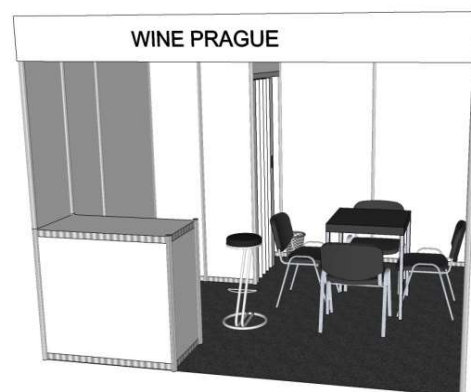

V ceně nejsou zahrnuty grafické práce.

EXPOZICE 4, velikost 2 x 2 m	cena
výstavní plocha 2 x 2 m	8 800 Kč
registrační poplatek	3 900 Kč
stavba stánku 2 x 2 m	4 100 Kč
pult 100 x 50 x 110 - 1 ks	600 Kč
židle barová	300 Kč
nápis na límci (cena dle počtu znaků)	
<b>Cena celkem bez DPH</b>	<b>17 700 Kč</b>

EXPOZICE 6, velikost 3 x 2 m	cena
výstavní plocha 3 x 2 m	13 200 Kč
registrační poplatek	3 900 Kč
typový stánek 6 - 3 x 2 m	7 200 Kč
pult 100 x 50 x 110 - 1 ks	600 Kč
židle barová + odpadkový koš	360 Kč
příkon 2 kW	4 100 Kč
lednicový okruh + lednice (objem 70 l)	2 300 Kč
nápis na límci (cena dle počtu znaků)	
<b>Cena celkem bez DPH</b>	<b>31 660 Kč</b>

EXPOZICE 9, velikost 3 x 3 m	cena
výstavní plocha 3 x 3 m	19 800 Kč
registrační poplatek	3 900 Kč
typový stánek 9 - 3 x 3 m	8 800 Kč
pult 100 x 50 x 110 - 1 ks	600 Kč
židle barová + odpadkový koš	360 Kč
stůl + židle čalouněná 4 ks	1 400 Kč
příkon 2 kW	4 100 Kč
lednicový okruh + lednice (objem 70 l)	2 300 Kč
nápis na límci (cena dle počtu znaků)	
<b>Cena celkem bez DPH</b>	<b>41 260 Kč</b>