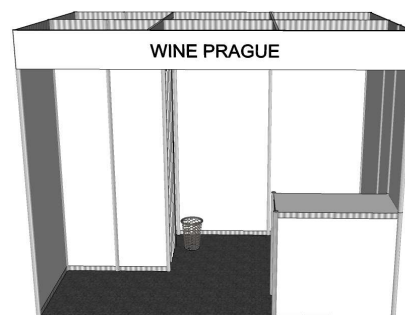

### V ceně nabídky je zahrnuto:

pronájem výstavní plochy, registrační poplatek, stavba typového stánku (zahrnuje stěny, skládek s uzamykatelnými dveřmi a regálem, stropní rastr, límec pro označení expozice, bodová svítidla, koberec šedý), vybavení expozice uvedeným mobiliářem, příkon 2 kW, lednicový okruh a lednici.

V ceně nejsou zahrnuty grafické práce.

EXPOZICE 4, velikost 2 x 2 m	cena
výstavní plocha 2 x 2 m	8 800 Kč
registrační poplatek	3 900 Kč
stavba stánku 2 x 2 m	4 100 Kč
pult 100 x 50 x 110 - 1 ks	600 Kč
židle barová	300 Kč
nápis na límci (cena dle počtu znaků)	
<b>Cena celkem bez DPH</b>	<b>17 700 Kč</b>

EXPOZICE 6, velikost 3 x 2 m	cena
výstavní plocha 3 x 2 m	13 200 Kč
registrační poplatek	3 900 Kč
typový stánek 6 - 3 x 2 m	7 200 Kč
pult 100 x 50 x 110 - 1 ks	600 Kč
židle barová + odpadkový koš	360 Kč
příkon 2 kW	4 100 Kč
lednicový okruh + lednice (objem 70 l)	2 300 Kč
nápis na límci (cena dle počtu znaků)	
<b>Cena celkem bez DPH</b>	<b>31 660 Kč</b>