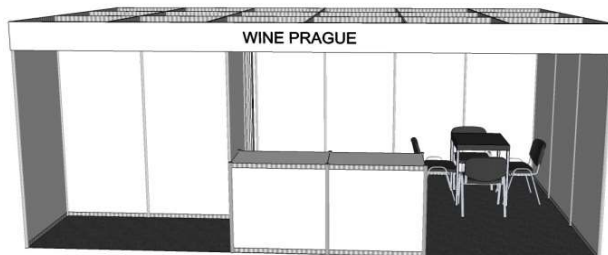

### V ceně nejsou zahrnuty grafické práce.

EXPOZICE 12, velikost 4 x 3 m	cena
výstavní plocha 4 x 3 m	26 400 Kč
registrační poplatek	3 900 Kč
typový stánek 12 - 4 x 3 m	11 600 Kč
pult 100 x 50 x 110 - 2 ks	1 200 Kč
židle barová + odpadkový koš	360 Kč
stůl + židle čalouněná 4 ks	1 400 Kč
příkon 2 kW	4 100 Kč
lednicový okruh + lednice (objem 70 l)	2 300 Kč
nápis na límci (cena dle počtu znaků)	
<b>Cena celkem bez DPH</b>	<b>51 260 Kč</b>

EXPOZICE 15, velikost 5 x 3 m	cena
výstavní plocha 5 x 3 m	33 000 Kč
registrační poplatek	3 900 Kč
typový stánek 15 - 5 x 3 m	14 000 Kč
pult 100 x 50 x 110 - 2 ks	1 200 Kč
židle barová + odpadkový koš	360 Kč
stůl + židle čalouněná 4 ks	1 400 Kč
příkon 2 kW	4 100 Kč
lednicový okruh + lednice (objem 70 l)	2 300 Kč
nápis na límci (cena dle počtu znaků)	
<b>Cena celkem bez DPH</b>	<b>60 260 Kč</b>

EXPOZICE 18, velikost 6 x 3 m	cena
výstavní plocha 6 x 3 m	39 600 Kč
registrační poplatek	3 900 Kč
typový stánek 18 - 6 x 3 m	17 700 Kč
pult 100 x 50 x 110 - 2 ks	1 200 Kč
židle barová + odpadkový koš	360 Kč
stůl + židle čalouněná 4 ks	1 400 Kč
příkon 2 kW	4 100 Kč
lednicový okruh + lednice (objem 70 l)	2 300 Kč
nápis na límci (cena dle počtu znaků)	
<b>Cena celkem bez DPH</b>	<b>70 560 Kč</b>