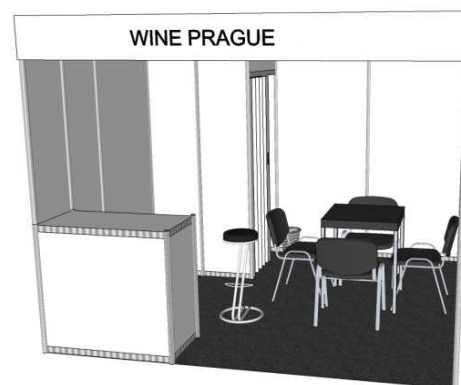

NABÍDKA KOMPLETNÍCH EXPOZIC

WINE PRAGUE 28. - 30. 5. 2019 PVA EXPO PRAHA

V ceně nabídky je zahrnuto:

pronájem výstavní plochy, registrační poplatek, stavba typového stánku (zahrnuje stěny, skládek s uzamykatelnými dveřmi a regálem, stropní rastr, límec pro označení expozice, bodová svítidla, koberec šedý), vybavení expozice uvedeným mobiliářem, nápis na límci, příkon 2 kW, lednicový okruh a lednici.

V ceně nejsou zahrnuty grafické práce.

EXPOZICE 6, velikost 2 x 3 m	cena
výstavní plocha 2 x 3 m	11 940 Kč
registrační poplatek	3 900 Kč
typový stánek 6 - 2 x 3 m	6 200 Kč
pult 100 x 50 x 110 - 1 ks	490 Kč
židle barová + odpadkový koš	300 Kč
nápis na límci (do 15ti znaků)	500 Kč
příkon 2 kW	3 500 Kč
lednicový okruh + lednice (objem 70 l)	1 750 Kč
Cena celkem bez DPH	28 580 Kč

EXPOZICE 9, velikost 3 x 3 m	cena
výstavní plocha 3 x 3 m	17 910 Kč
registrační poplatek	3 900 Kč
typový stánek 9 - 3 x 3 m	7 500 Kč
pult 100 x 50 x 110 - 1 ks	490 Kč
židle barová + odpadkový koš	300 Kč
stůl + židle čalouněná 4 ks	1 100 Kč
nápis na límci (do 15ti znaků)	500 Kč
příkon 2 kW	3 500 Kč
lednicový okruh + lednice (objem 70 l)	1 750 Kč
Cena celkem bez DPH	36 950 Kč

EXPOZICE 12, velikost 4 x 3 m	cena
výstavní plocha 4 x 3 m	23 880 Kč
registrační poplatek	3 900 Kč
typový stánek 12 - 4 x 3 m	10 000 Kč
pult 100 x 50 x 110 - 2 ks	980 Kč
židle barová + odpadkový koš	300 Kč
stůl + židle čalouněná 4 ks	1 100 Kč
nápis na límci (do 15ti znaků)	500 Kč
příkon 2 kW	3 500 Kč
lednicový okruh + lednice (objem 70 l)	1 750 Kč
Cena celkem bez DPH	45 910 Kč