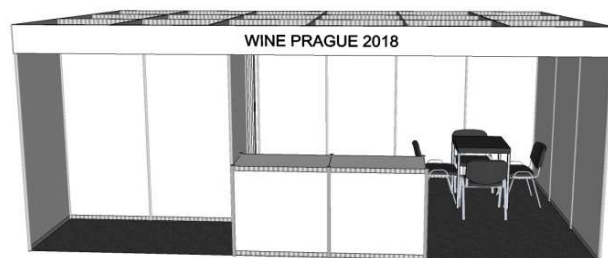

Wine
Prague 2018

EXPOZICE 15, velikost 5 x 3 m	cena
výstavní plocha 5 x 3 m	29 850 Kč
registrační poplatek	3 900 Kč
typový stánek 15 - 5 x 3 m	12 000 Kč
pult 100 x 50 x 110 - 2 ks	980 Kč
židle barová + odpadkový koš	300 Kč
stůl + židle čalouněná 4 ks	1 100 Kč
nápis na límci	500 Kč
příkon 2 kW	3 500 Kč
lednicový okruh + lednice	1 750 Kč
Cena celkem bez DPH	53 880 Kč

EXPOZICE 18, velikost 6 x 3 m	cena
výstavní plocha 6 x 3 m	35 820 Kč
registrační poplatek	3 900 Kč
typový stánek 18 - 6 x 3 m	15 200 Kč
pult 100 x 50 x 110 - 2 ks	980 Kč
židle barová + odpadkový koš	300 Kč
stůl + židle čalouněná 4 ks	1 100 Kč
nápis na límci	500 Kč
příkon 2 kW	3 500 Kč
lednicový okruh + lednice	1 750 Kč
Cena celkem bez DPH	63 050 Kč